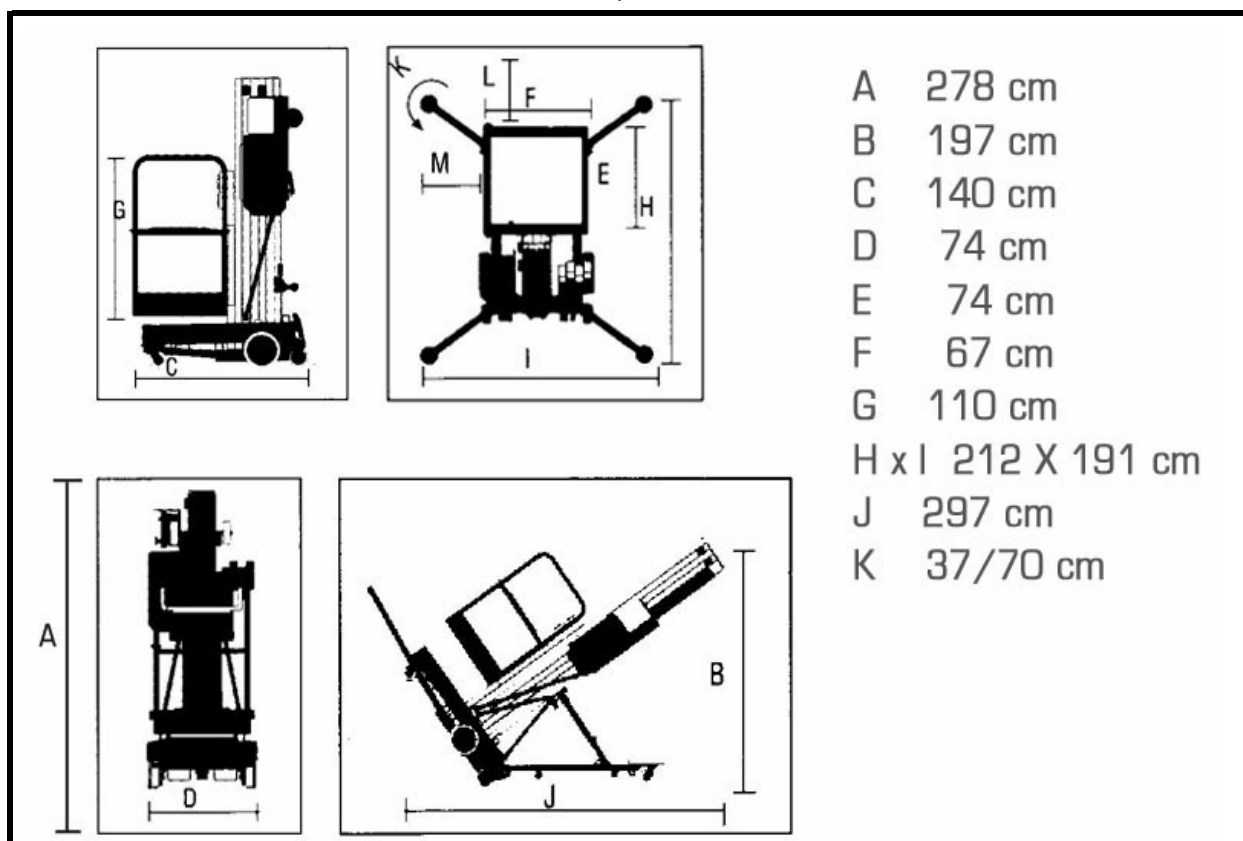

# Plataforma UNIPERSONAL 14,1 M. Modelo AWP 40 S-AC

U  
N  
I  
P  
E  
R  
S  
O  
N  
A  
L

## DATOS TÉCNICOS

Altura de trabajo	14,10	Mts.
Altura maxima de plataforma	12,30	Mts.
Capacidad de carga	136,00	Kg.
Alimentación motor	12 V CC Ó 220 V	Kg.
Altura de plegada	2,78	Mts.
Largo de la máquina	1,40	Mts.
Ancho de la máquina	0,74	Mts.
Dimensiones de la plataforma (ExFxG)	74x67x110	Cm.
Peso total	472,00	Kg.
Largo balanceado	297,00	Cm.