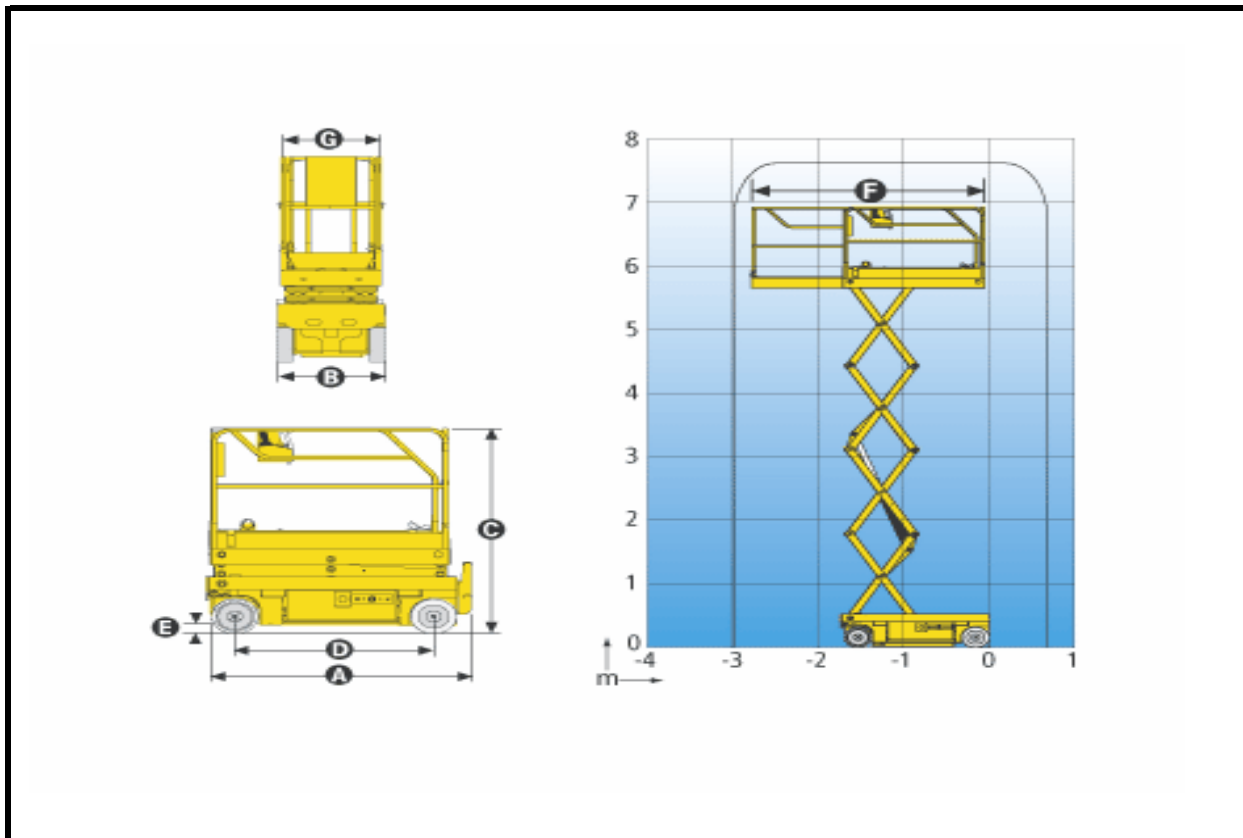

Plataforma TIJERA ELÉCTRICA DE 7,6 MTS. Modelo OPTIMUM 8

T
I
J
E
R
A

E
L
É
C
T
R
I
C
A

DATOS TÉCNICOS

Altura de trabajo		7,60	Mts.
Altura maxima de plataforma		5,76	Mts.
Largo de la máquina	A	1,88	Mts.
Ancho de la máquina	B	0,76	Mts.
Altura de plataforma con barandillas	C	2,00	Mts.
Altura de plataforma sin barandillas		0,89	Mts.
Distancia entre ejes	D	1,38	Mts.
Extensible		0,92	Mts.
Dimensiones de la plataforma (LxA)	FXG	1,65x0,76	Mts.
Capacidad de plataforma sin restricciones		230,00	Kg.
Peso total		1325,00	Kg.
Neumáticos blancos antihuella		si	
Baterias		180 amp/h	