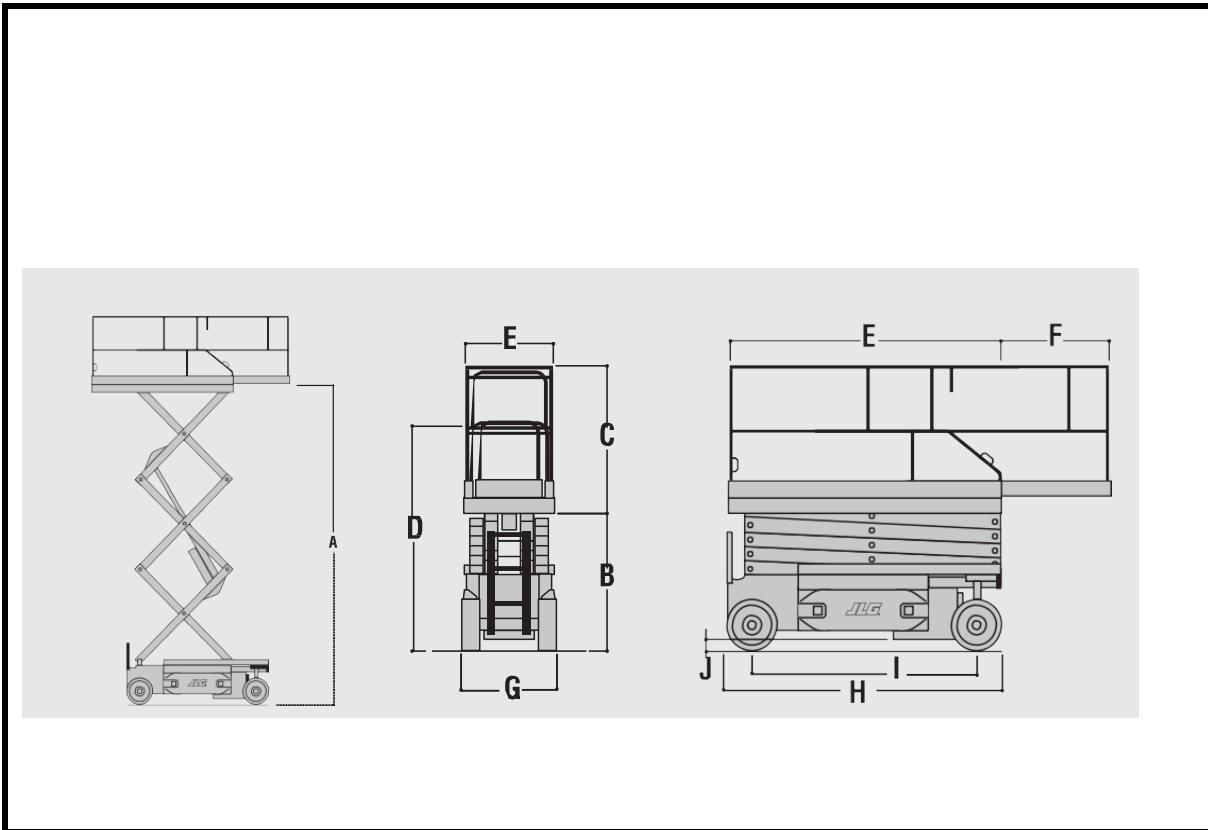

Plataforma TIJERA ELÉCTRICA 9,77 M. Modelo JLG 2630ES

T
I
J
E
R
A

E
L
É
C
T
R
I
C
A

DATOS TÉCNICOS

Altura de trabajo		9,77	Mts.
Altura maxima de plataforma	A	7,77	Mts.
Longitud máquina	H	2,30	Mts.
Anchura máquina	G	0,76	Mts.
Altura de plataforma con barandillas	B+C	2,43	Mts.
Altura de plataforma sin barandillas	B	1,23	Mts.
Altura almacenaje (barandillas plegadas)	D	1,94	Mts.
Lateral extensible	F	0,90	Mts.
Distancia entre ejes	I	1,88	Mts.
Tamaño de plataforma (LxA)		2,30 x 0,76	Mts.
Capacidad de plataforma sin restricciones		230,00	Kg.
Capacidad sobre el desplazable		120,00	Kg.
Peso total		2.200	Kg.
Motor		ELÉCTRICO	
Pendiente superable		25%	