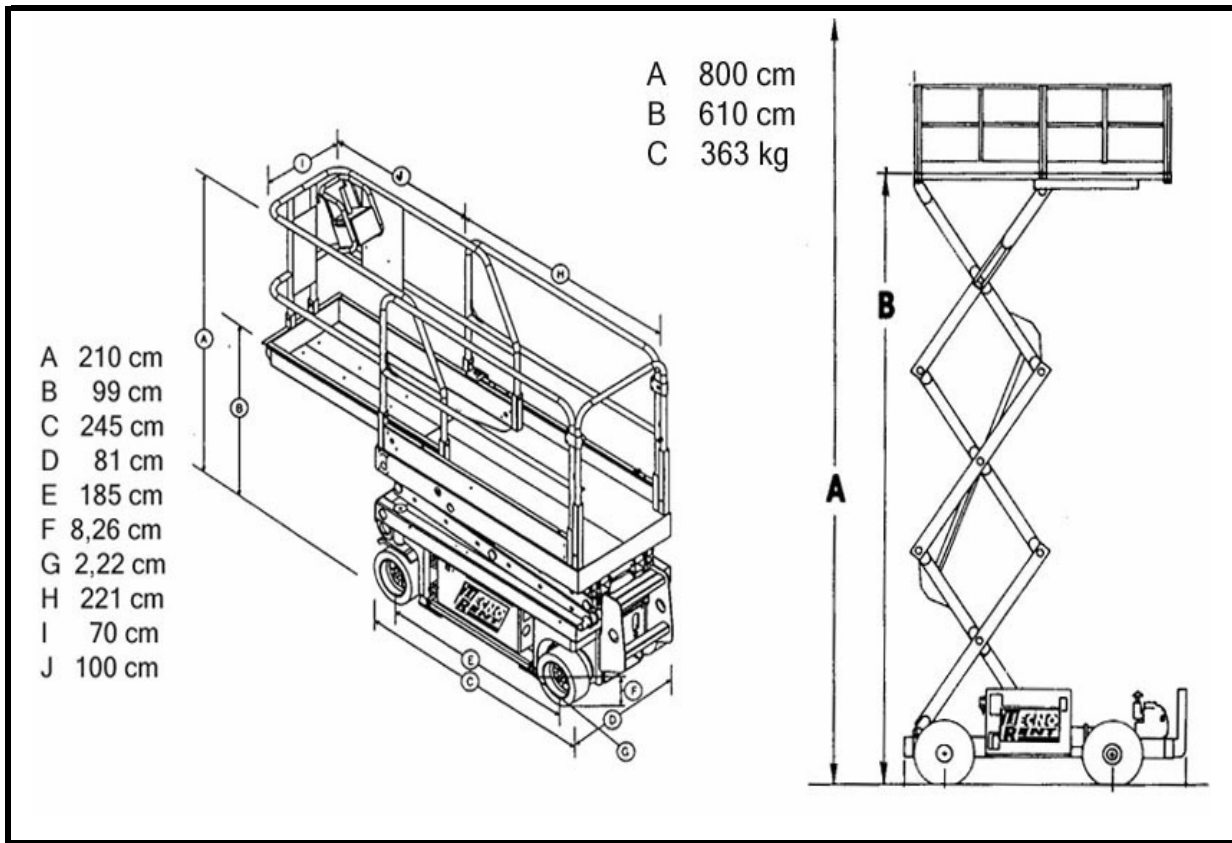

Plataforma TIJERA ELÉCTRICA DE 8 MTS. Modelo GENIE 2032 GS

T  
I  
J  
E  
R  
A  
  
E  
L  
É  
C  
T  
R  
I  
C  
A

DATOS TÉCNICOS

Altura de trabajo		8,00	Mts.
Altura maxima de plataforma		6,10	Mts.
Largo de la máquina	C	2,45	Mts.
Ancho de la máquina	D	0,81	Mts.
Altura de plataforma con barandillas	A	2,10	Mts.
Altura de plataforma sin barandillas	B	0,99	Mts.
Extensible	J	1,00	Mts.
Distancia entre ejes	E	1,85	Mts.
Dimensiones de la plataforma (LxA)	HXI	2,21x0,70	Mts.
Capacidad de plataforma sin restricciones		363,00	Kg.
Peso total		1547,00	Kg.
Motor		ELÉCTRICO	