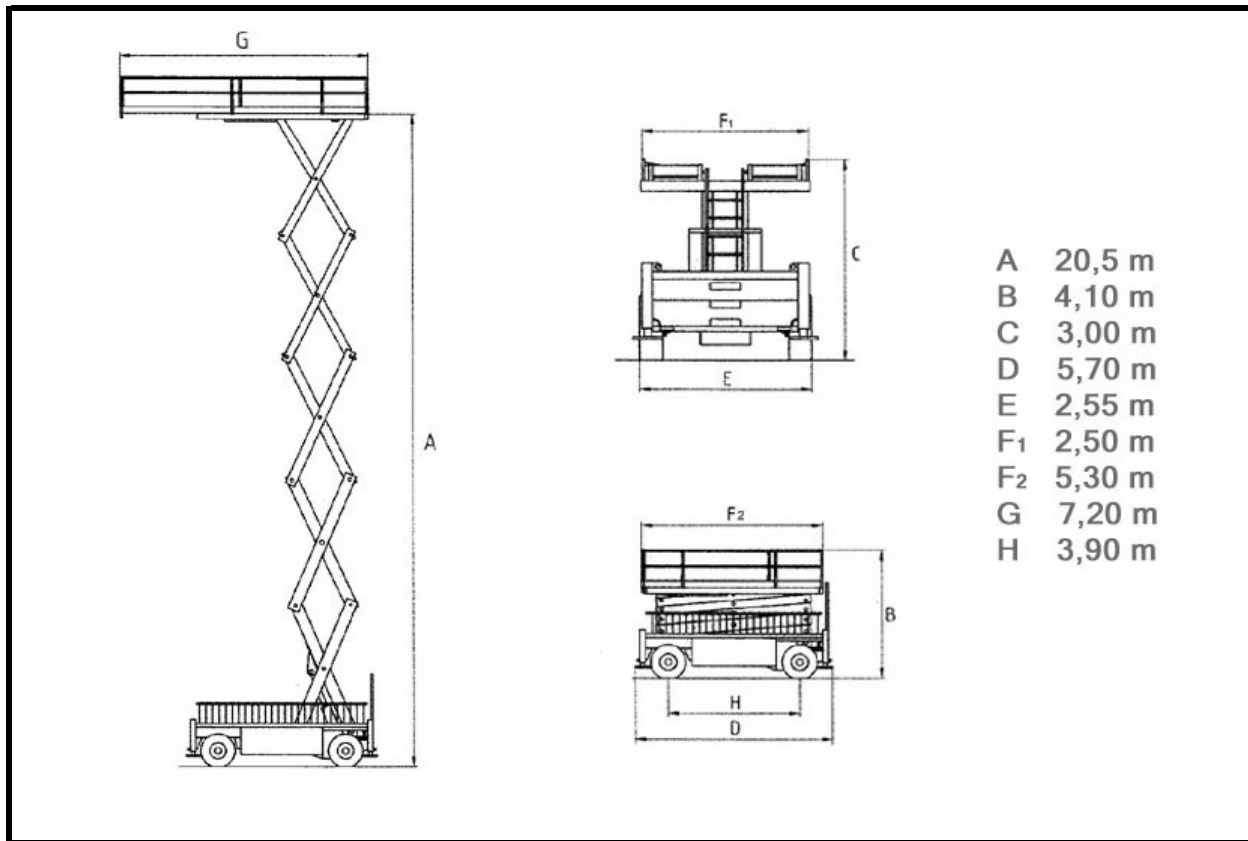

# Plataforma TIJERA DIESEL de 22,5 M. Modelo LIF SL 205/25

T  
I  
J  
E  
R  
A  
  
D  
I  
E  
S  
E  
L

## DATOS TÉCNICOS

Altura de trabajo		22,50	Mts.
Altura maxima de plataforma		20,50	Mts.
Largo de la máquina	D	5,70	Mts.
Ancho de la máquina	E	2,55	Mts.
Altura de plataforma con barandillas	B	4,10	Mts.
Altura de plataforma sin barandillas	C	3,00	Mts.
Distancia entre ejes	H	3,90	Mts.
Dimensiones plataforma (LxA)	F2XF1	5,30X2,50	Mts.
Capacidad de plataforma sin restricciones		800/1000	Kg.
Peso total		14800,00	Kg.
Motor		DIESEL	