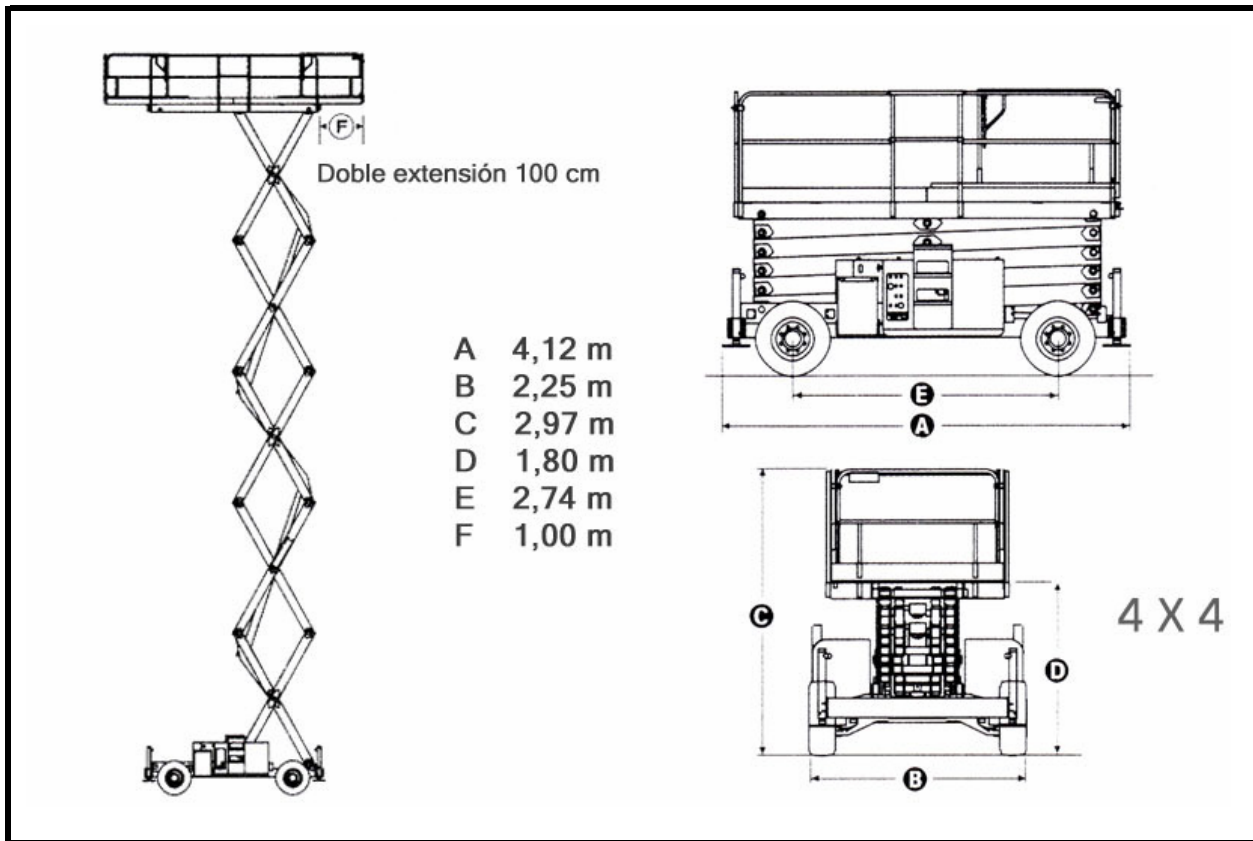

Plataforma TIJERA DIESEL DE 18 MTS. Modelo H 18 SDX

T
I
J
E
R
A

D
I
E
S
E
L

DATOS TÉCNICOS

Altura de trabajo		18,00	Mts.
Altura maxima de plataforma		16,00	Mts.
Largo de la máquina	A	4,12	Mts.
Ancho de la máquina	B	2,25	Mts.
Altura de plataforma con barandillas	C	2,97	Mts.
Altura de plataforma sin barandillas	D	1,80	Mts.
Distancia entre ejes	E	2,74	Mts.
Dimensiones plataforma (LxA)		4,92X1,80	Mts.
Dimensiones plataforma (LxA) (con extensión)		6,92X1,80	Mts.
Capacidad de plataforma sin restricciones		600,00	Kg.
Peso total		6850,00	Kg.
Motor		DIESEL	