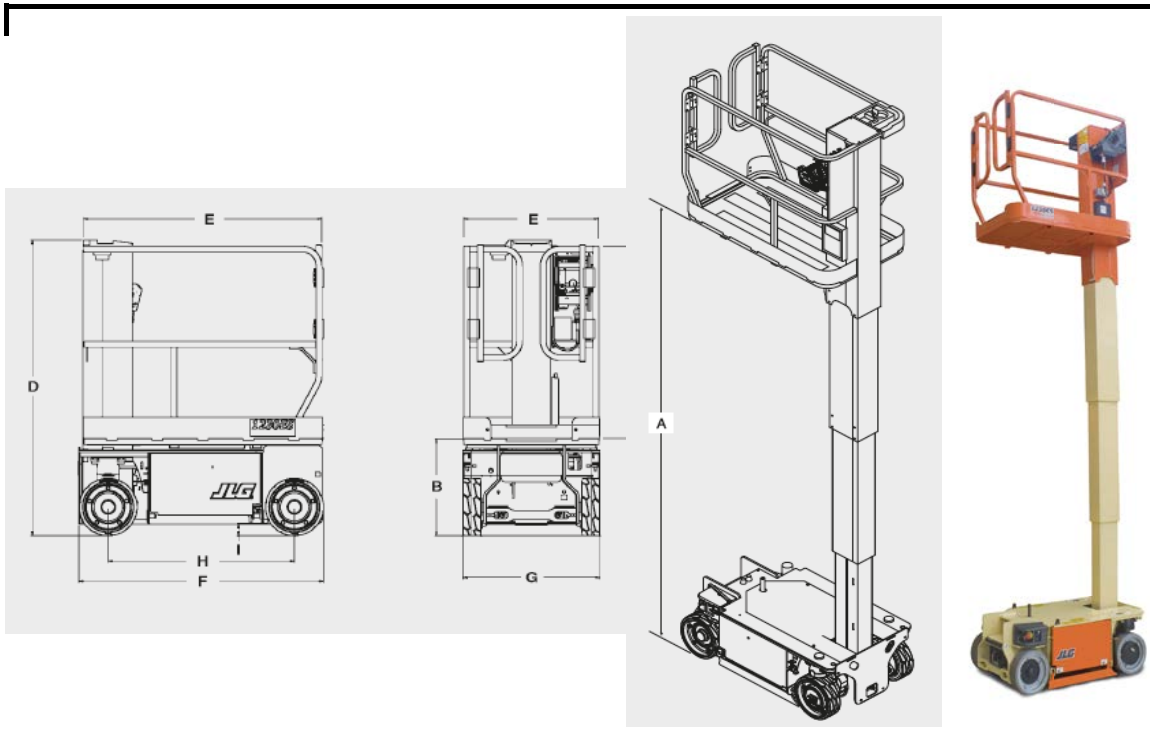

Plataforma **MASTIL VERTICAL** DE 5,66 MTS.

Modelo JLG 1230ES

T  
I  
J  
E  
R  
A  
  
E  
L  
É  
C  
T  
R  
I  
C  
A

## DATOS TÉCNICOS

<b>Altura de trabajo</b>		<b>5,66</b>	<b>Mts.</b>
<b>Altura maxima de plataforma</b>	<b>A</b>	<b>3,66</b>	<b>Mts.</b>
<b>Longitud de la máquina</b>	<b>F</b>	<b>1,36</b>	<b>Mts.</b>
<b>Ancho de la máquina</b>	<b>G</b>	<b>0,76</b>	<b>Mts.</b>
<b>Altura de plataforma con barandillas</b>	<b>D</b>	<b>1,65</b>	<b>Mts.</b>
<b>Distancia entre ejes</b>	<b>H</b>	<b>1,04</b>	<b>Mts.</b>
<b>Dimensiones de la plataforma (LxA)</b>	<b>E</b>	<b>1,26 x 0,69</b>	<b>Mts.</b>
<b>Capacidad de plataforma (1 persona+ herramientas)</b>		<b>230,00</b>	<b>Kg.</b>
<b>Peso total</b>		<b>790,00</b>	<b>Kg.</b>
<b>Motor</b>		<b>24V Eléctrico 6kW</b>	
<b>Pendiente superable</b>		<b>25%</b>	
<b>Máxima presión sobre el suelo</b>		<b>8,65</b>	<b>Kg/cm</b>
<b>Radio de giro interior/ exterior</b>		<b>11 cm/ 1,46 m.</b>	