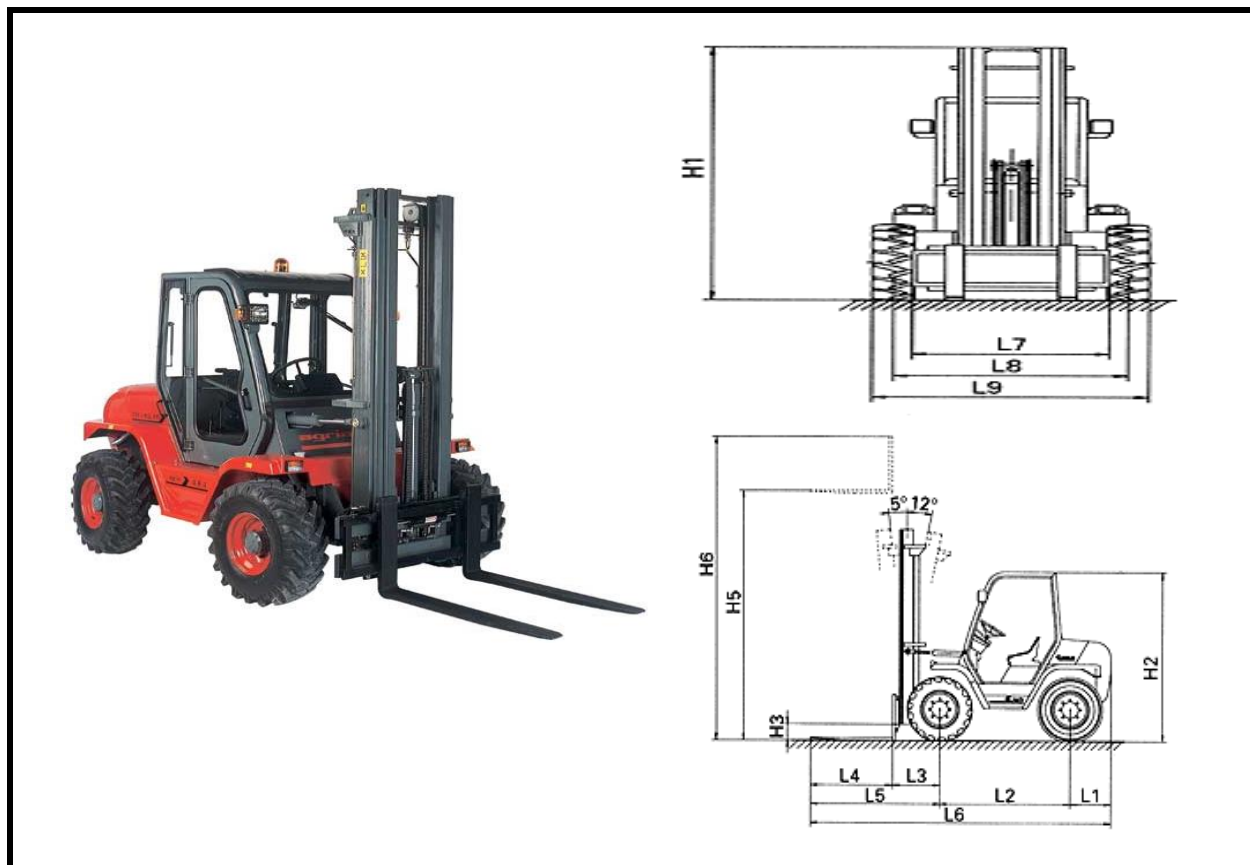

# Plataforma Carretilla Elevadora 6 MTS.

# Modelo TH210

C  
A  
R  
R  
E  
T  
I  
L  
L  
A  
  
E  
L  
E  
V  
A  
D  
O  
R  
A  
A

## DATOS TÉCNICOS

Altura de la máquina	2,36	mts.
Largo de la máquina	4,31	mts.
Ancho de la máquina	1,72	mts.
Altura mastil triplex recogido	2,82	mts.
Altura mastil triplex elevado	6,00	mts.
Pendiente superable (a plena carga)	38%	
Peso en vacío	3.150	kg.
Capacidad de carga	2.100	kg.
Motor	Perkins	
Tracción	4 ruedas	
Batería	12V-110 amp.	