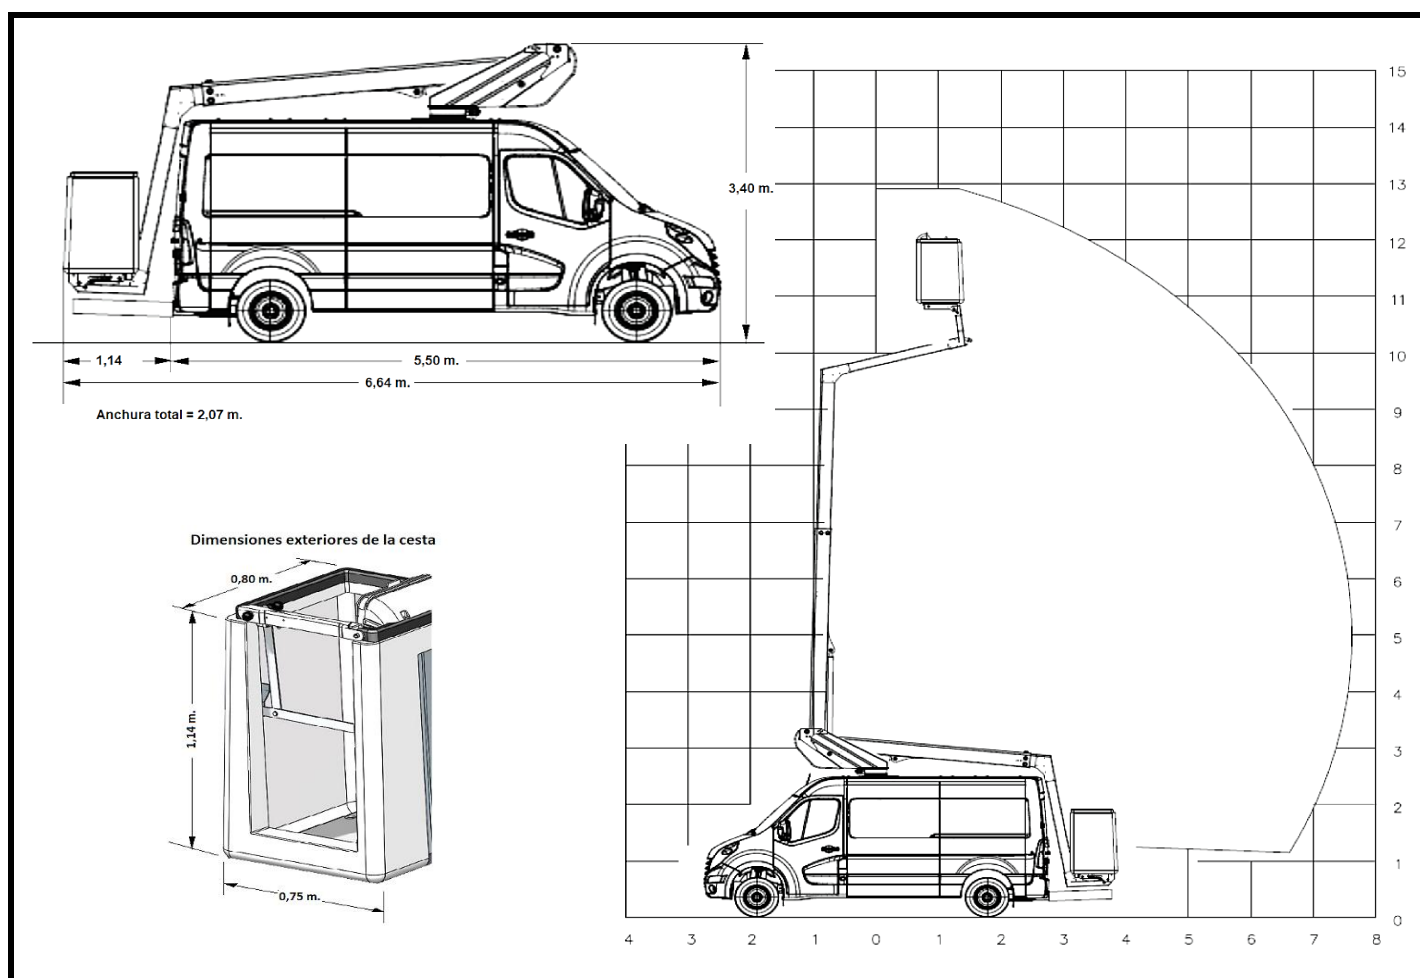

GRUPO: CAMIONES / FURGONES CESTA

Plataforma sobre Furgón 12,5 m. Opel Movano Klubb K32

Datos Técnicos

Altura de trabajo	12,50 m.
Altura máxima de la plataforma	10,50 m.
Longitud vehículo en situación de marcha	6,64 m.
Anchura Altura vehículo en situación de marcha	2,07 3,4 m.
Alcance horizontal	7,30 m.
Carga en cesta	120 Kg.
Nº de personas en cesta	1
Dimensiones exteriores cesta (a · f · h)	1,14 x 0,80 x 0,75 m.
Giro plataforma - Giro cesta	360º NO
Estabilizadores	NO
Peso total	3.500 Kg.
Motor	Diésel
Vehículo base	Opel Movano
Máxima pendiente de trabajo transversal Longitudinal	3%