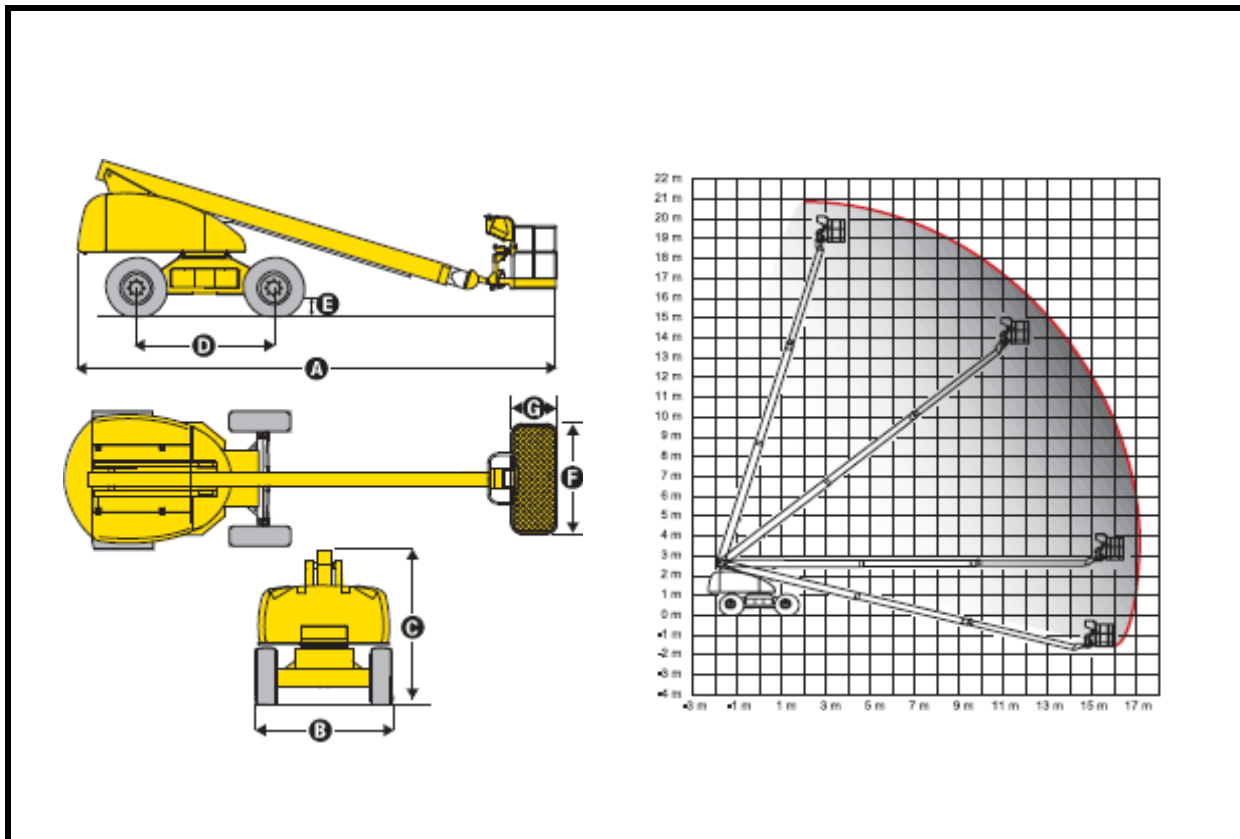

Plataforma TELESCOPICA 20,8 Mts.

Modelo H 21 TX

DATOS TÉCNICOS

Altura de trabajo		20,80	Mts.
Altura maxima de plataforma		18,80	Mts.
Alcance horizontal		17,00	Mts.
Largo de la maquina	A	8,91	Mts.
Ancho de la maquina	B	2,47	Mts.
Altura de la maquina	C	2,84	Mts.
Dimensiones de la cesta	FXG	1,80X0,80	Mts.
Capacidad de plataforma sin restricciones		360,00	Kg.
Peso total		13100,00	Kg.
Motor		DIESEL	
Giro plataforma - Giro cesta		360° - 180°	