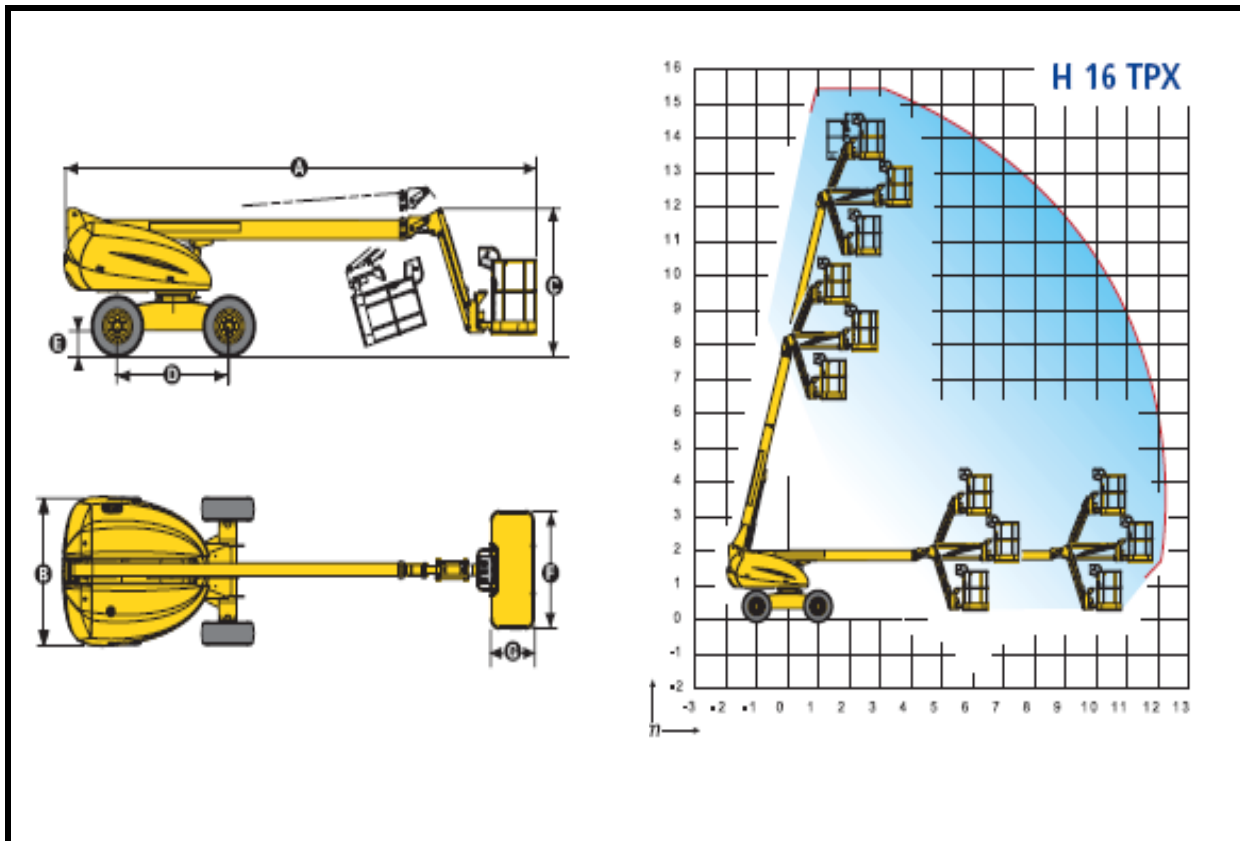

Plataforma TELESCÓPICA 15,45 M

Modelo H 16 TPX

TECNORENT  
ELEVADORAS  
DIESEL

**DATOS TÉCNICOS**

<b>Altura de trabajo</b>		<b>15,45</b>	<b>Mts.</b>
<b>Altura maxima de plataforma</b>		<b>13,45</b>	<b>Mts.</b>
<b>Alcance horizontal</b>		<b>12,30</b>	<b>Mts.</b>
<b>Largo de la maquina</b>	<b>A</b>	<b>8,44</b>	<b>Mts.</b>
<b>Ancho de la maquina</b>	<b>B</b>	<b>2,30</b>	<b>Mts.</b>
<b>Altura de la maquina</b>	<b>C</b>	<b>2,22</b>	<b>Mts.</b>
<b>Dimensiones de la cesta</b>	<b>FXG</b>	<b>1,80X0,80</b>	<b>Mts.</b>
<b>Capacidad de plataforma sin restricciones</b>		<b>230,00</b>	<b>Kg.</b>
<b>Peso total</b>		<b>7000,00</b>	<b>Kg.</b>
<b>Motor</b>		<b>DIESEL</b>	
<b>Giro plataforma - Giro cesta</b>		<b>360° - 180°</b>	