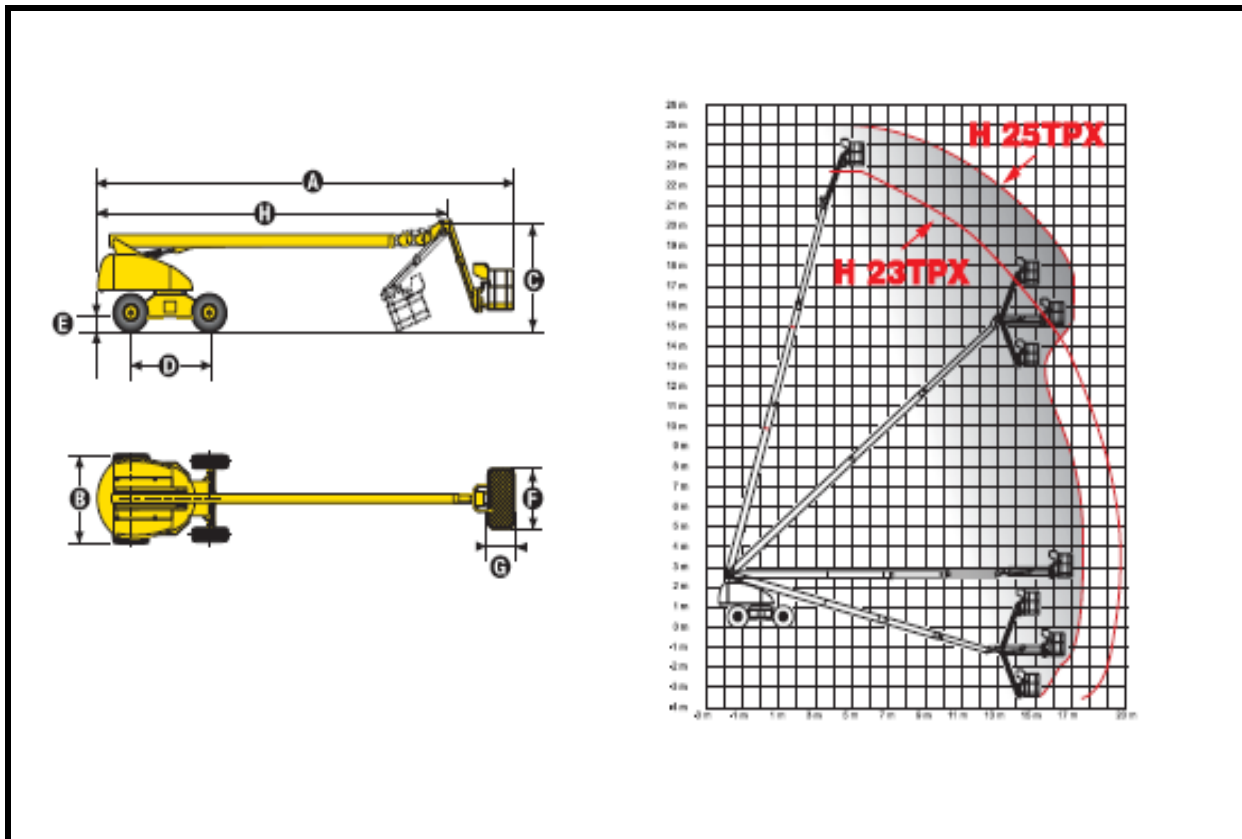

Plataforma TELESCOPICA 22,6 Mts.

Modelo HA 23 TPX

TELESCOPICA DIESEL

DATOS TÉCNICOS

Altura de trabajo		22,60	Mts.
Altura maxima de plataforma		20,60	Mts.
Alcance horizontal		19,50	Mts.
Largo de la maquina	A	11,05	Mts.
Ancho de la maquina	B	2,47	Mts.
Altura de la maquina	C	2,84	Mts.
Dimensiones de la cesta	FXG	1,80X0,80	Mts.
Capacidad de plataforma sin restricciones		250,00	Kg.
Peso total		13750,00	Kg.
Motor		DIESEL	
Giro plataforma - Giro cesta		360° - 180°	