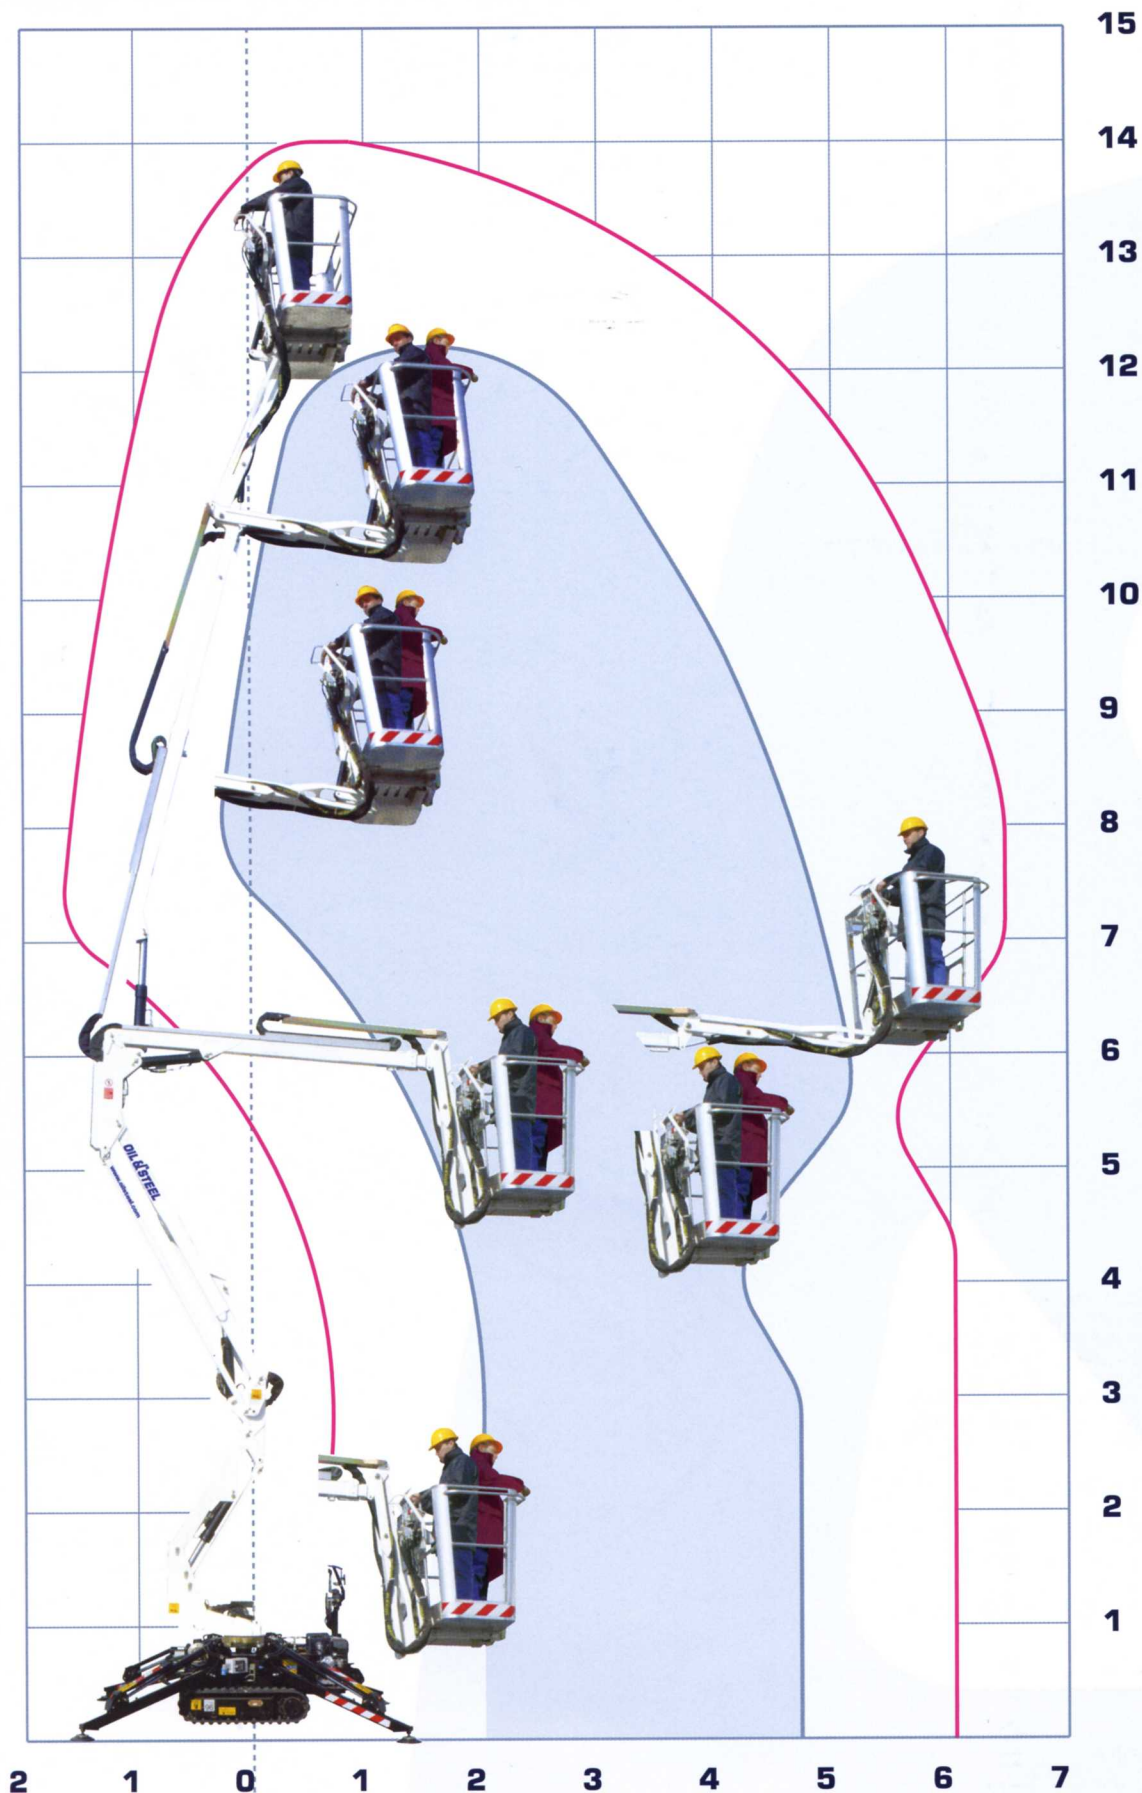

octopussy 1412 TWIN

120 Kg =

200 Kg =

13,9 m (120 Kg) / 12,3 m (200 Kg)

11,9 m (120 Kg) / 10,3 m (200 Kg)

6,4 m (120 Kg) / 5,7 m (200 Kg)

300°

Asportabile, alluminio, 1400x700xh1100 mm
 Removable, aluminium, 1400x700xh1100 mm
 Démontable, aluminium, 1400x700xh1100 mm
 Alluminio, 1400x700xh1100 mm
 Abnehmbar, alu., 1400x700xh1100 mm
 Aluminium, 1400x700xh1100 mm
 Aluminium, 1400x700xh1100 mm
 СЪЕМНАЯ - 1400x700x1100 мм АЛЮМИНИЕВАЯ)

1960 mm

4000 mm

780 mm

Ribaltabili a discesa idraulica
 Collapsible, hydraulic descent
 Escamotables à descente hydraulique
 Replegables de bajada hidraulica
 klappbar mit hydraulisch absenken
 hydraulisch utvovwbare stempelpoten
 sammenklappelig, hydraulisk sænkning
 СКЛАДЫВАЮЩИЕСЯ, ГИДРАВЛИЧЕСКОЕ ОПУСКАНИЕ

Cingolata 1,5 km/h
 Tracked 1,5 km/h
 Sue chenilles 1,5 km/h
 Oruga 1,5 km/h
 raupen / 1,5 km/h
 rups / 1,5 km/h
 bæltedrevet / 1,5 km/t
 ГУСЕНИЧНОЕ / 1,5 км/ч

1630 kg