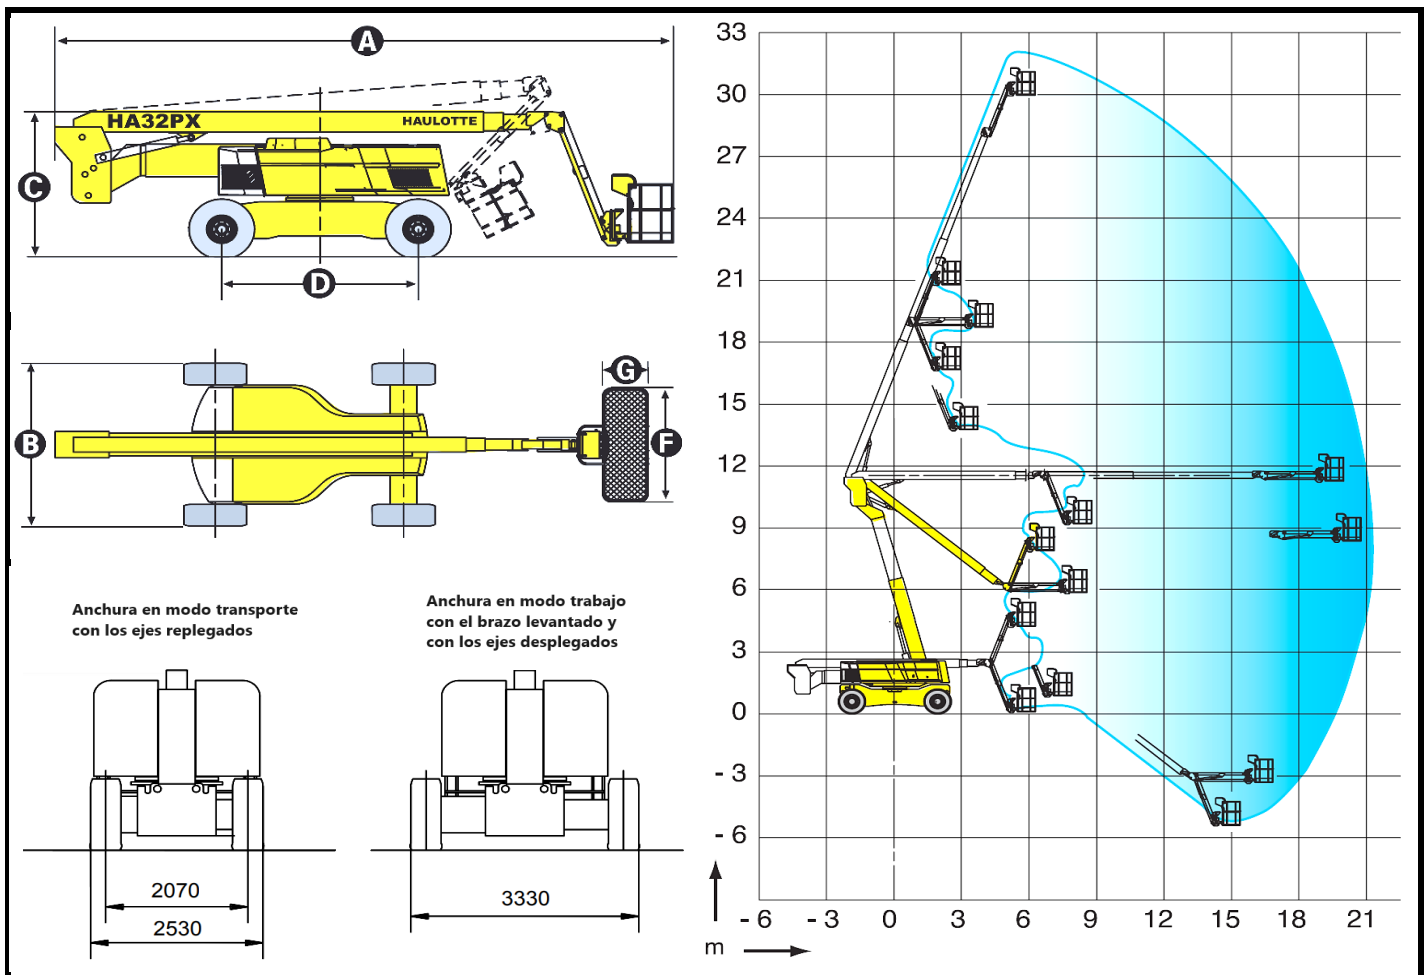

## GRUPO: BRAZOS ARTICULADOS DIÉSEL

### Plataforma articulada 32 m. HAULOTTE HA 32 PX

### Datos Técnicos

Altura de trabajo		31,80 m.
Altura máxima de la plataforma		29,80 m.
Alcance horizontal		21,30 m.
Longitud de la máquina	(A)	11,20 m.
Anchura de la máquina (Tte./Ejes desplegados)	(B)	2,5 - 3,33 m.
Altura de la máquina	(C)	2,70 m.
Distancia entre ejes	(D)	3,50 m.
Dimensiones cesta	(F · G · H)	2,44 x 0,80 x 1,10 m.
Giro torreta - Giro cesta		360° (cont.)   ± 90 °
Carga máxima en plataforma		250 Kg.
Motor / Transmisión		Diésel / 4 x 4
Máxima pendiente superable		45 %
Desnivel admisible		3 %
Peso total		21.100 Kg.