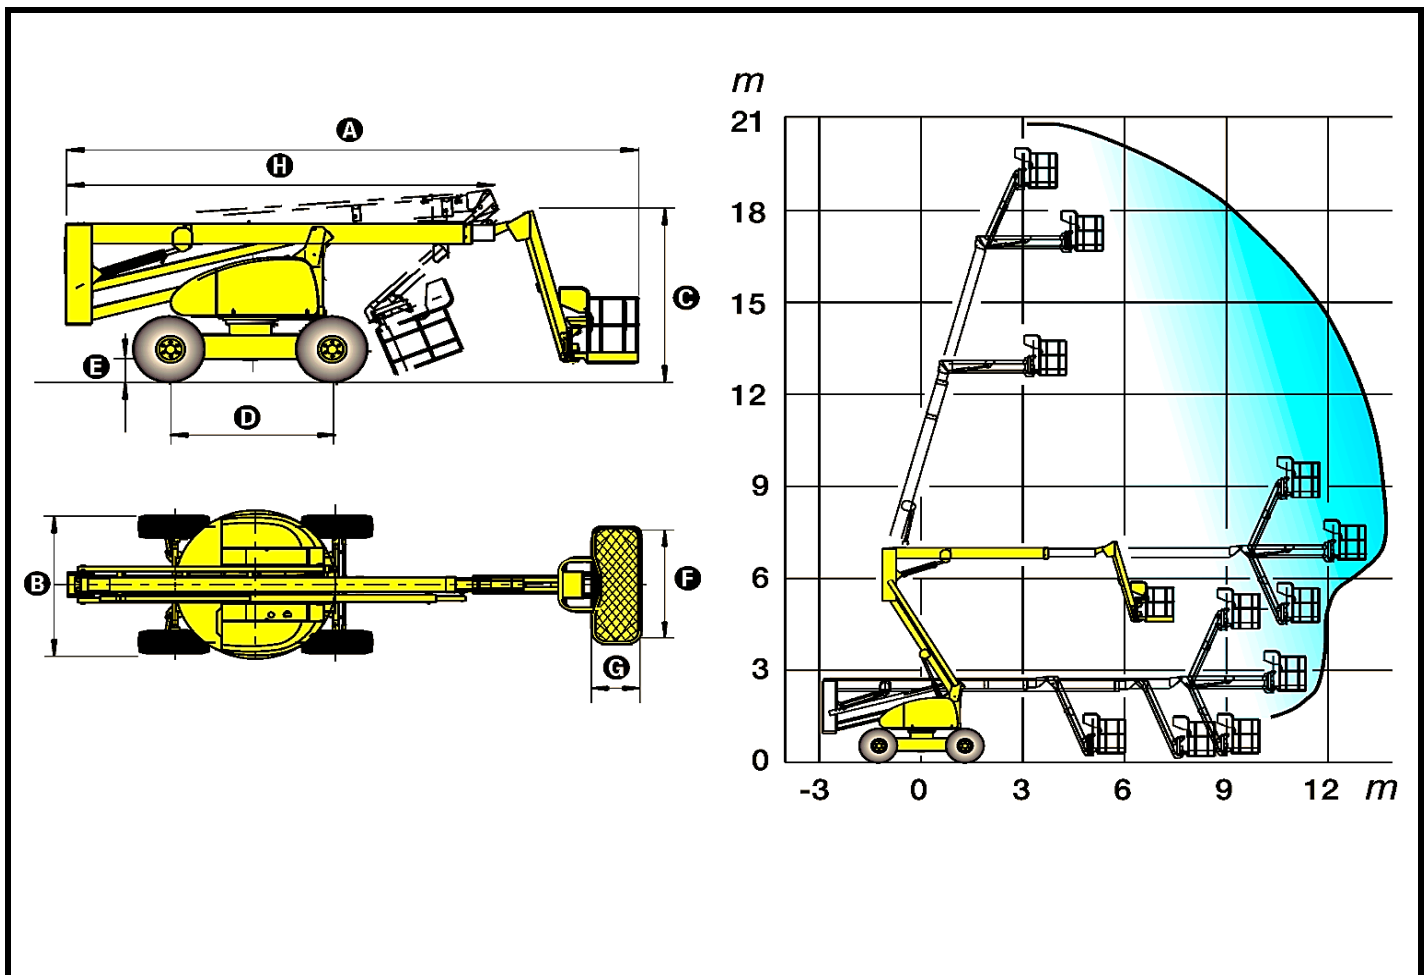

## GRUPO: BRAZOS ARTICULADOS DIÉSEL

### Plataforma articulada 20 m. HAULOTTE HA 20 PX

#### Datos Técnicos

Altura de trabajo		20,65 m.
Altura máxima de la plataforma		18,65 m.
Alcance horizontal		13,50 m.
Longitud de la máquina	(A)	8,93 m.
Anchura de la máquina	(B)	2,38 m.
Altura de la máquina	(C)	2,67 m.
Distancia entre ejes	(D)	2,80 m.
Dimensiones cesta	(F · G · H)	1,80 x 0,80 x 1,10 m.
Giro torreta - Giro cesta		± 180   ± 90 °
Carga máxima en plataforma		230 Kg.
Motor / Transmisión		Diésel / 4 x 4
Máxima pendiente superable		40 %
Desnivel admisible		4 %
Peso total		11.710 Kg.