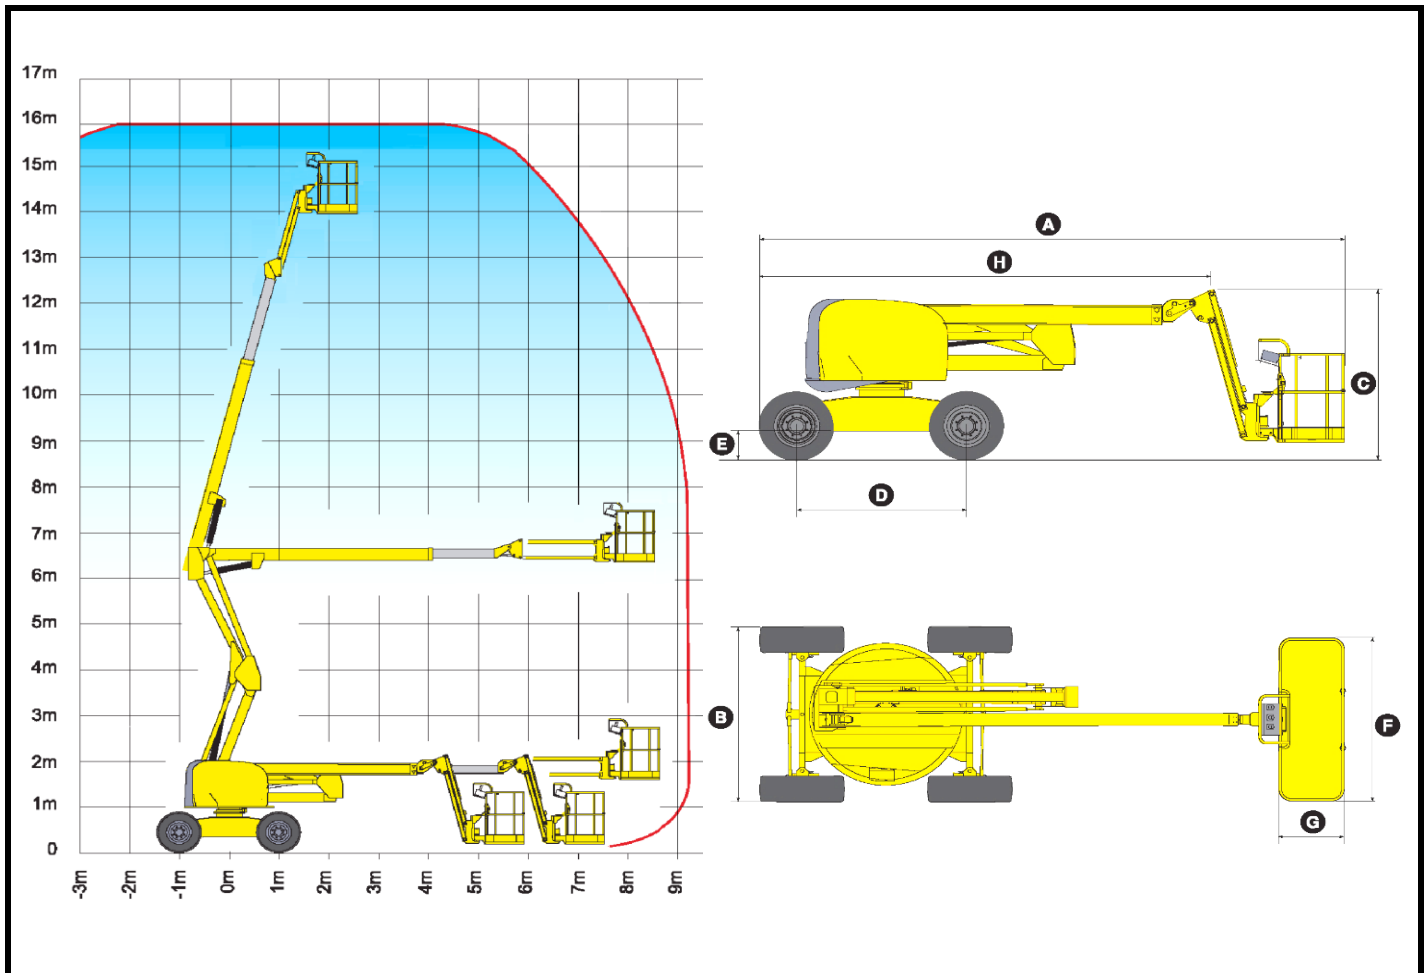

## GRUPO: BRAZOS ARTICULADOS DIÉSEL

### Plataforma articulada 16 m. HAULOTTE HA 16 SPX

#### Datos Técnicos

Altura de trabajo		16,00 m.
Altura máxima de la plataforma		14,00 m.
Alcance horizontal		9,10 m.
Longitud de la máquina	(A)	6,65 m.
Anchura de la máquina	(B)	2,25 m.
Altura de la máquina	(C)	2,20 m.
Distancia entre ejes	(D)	2,00 m.
Dimensiones cesta	(F · G · H)	1,80 x 0,80 x 1,10 m.
Giro torreta - Giro cesta		± 175   ± 90 °
Carga máxima en plataforma		230 Kg.
Motor / Transmisión		Diésel / 4 x 4
Máxima pendiente superable		40 %
Desnivel admisible		4 %
Peso total		6.850 Kg.