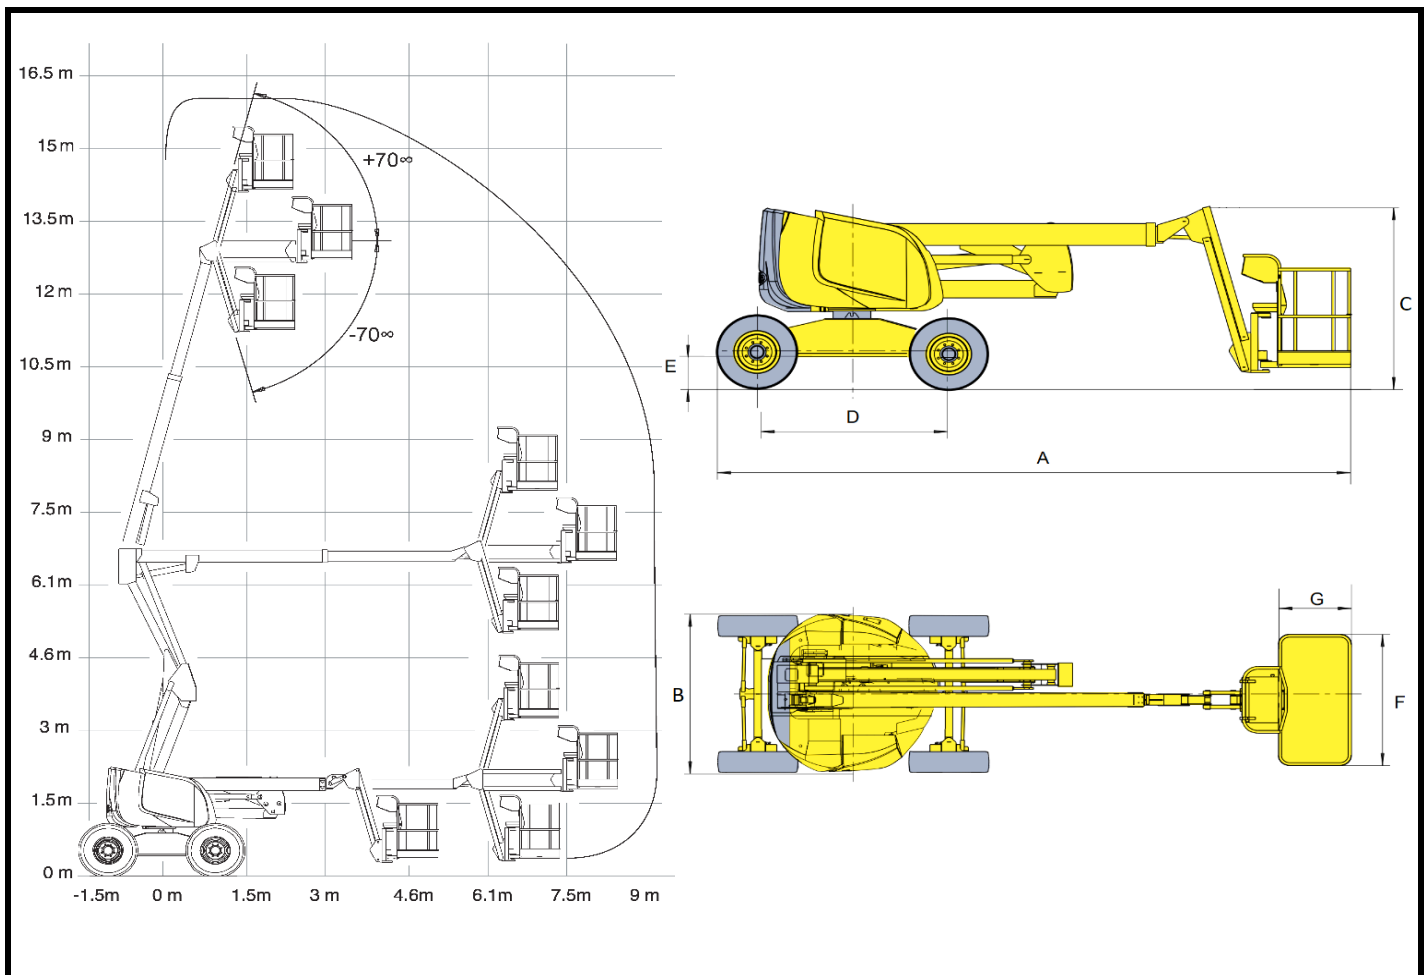

GRUPO: BRAZOS ARTICULADOS DIÉSEL

Plataforma articulada 16 m. HAULOTTE HA 16 PX

Datos Técnicos

Altura de trabajo		16,00 m.
Altura máxima de la plataforma		14,00 m.
Alcance horizontal		9,10 m.
Longitud de la máquina	(A)	6,95 m.
Anchura de la máquina	(B)	2,33 m.
Altura de la máquina	(C)	2,15 m.
Distancia entre ejes	(D)	2,00 m.
Dimensiones cesta	(F · G · H)	1,80 x 0,80 x 1,10 m.
Giro torreta - Giro cesta		± 180 ± 90 °
Carga máxima en plataforma		250 Kg.
Motor / Transmisión		Diésel / 4 x 4
Máxima pendiente superable		40 %
Desnivel admisible		4 %
Peso total		7.100 Kg.