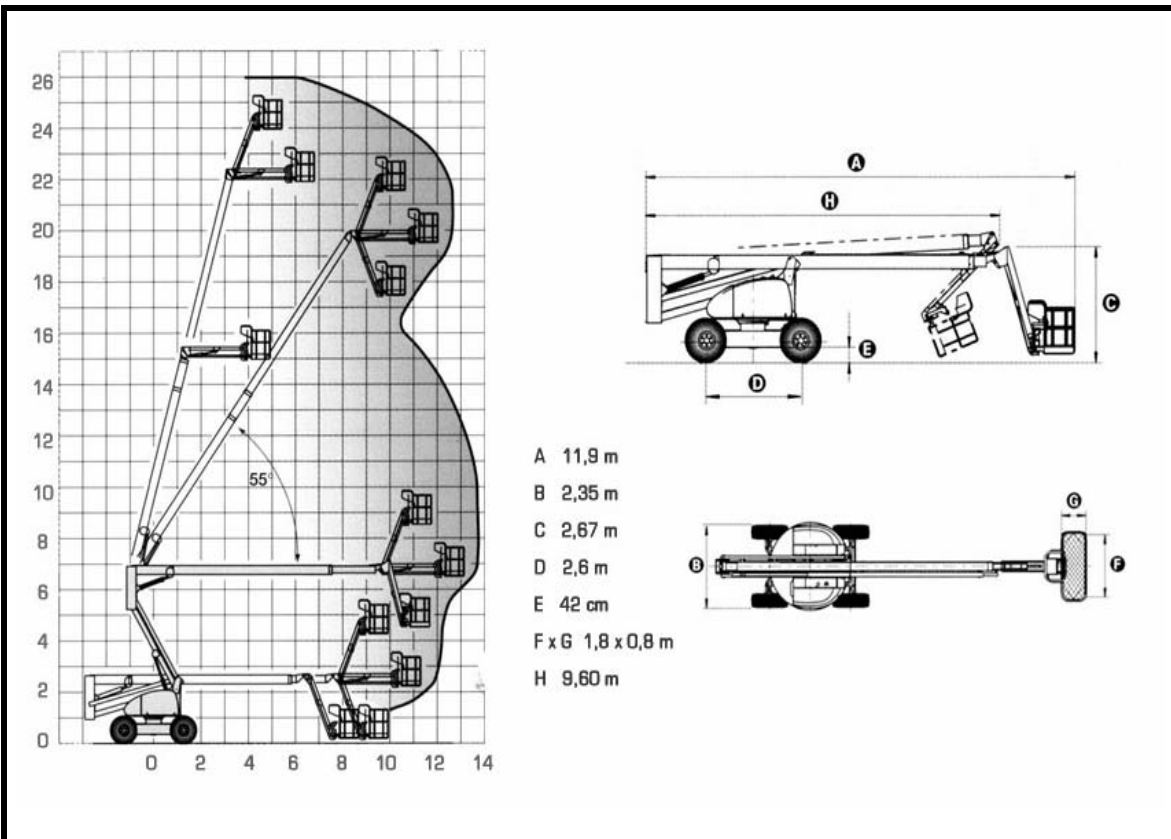

Plataforma ARTICULADA 26 M.

Modelo HA 26 PX

A  
R  
T  
I  
C  
U  
L  
A  
D  
A  
  
D  
I  
E  
S  
E  
L

### DATOS TÉCNICOS

<b>Altura de trabajo</b>		<b>26,00</b>	<b>Mts.</b>
<b>Altura maxima de plataforma</b>		<b>24,00</b>	<b>Mts.</b>
<b>Alcance horizontal</b>		<b>14,60</b>	<b>Mts.</b>
<b>Largo de la maquina</b>	<b>A</b>	<b>11,90</b>	<b>Mts.</b>
<b>Ancho de la maquina</b>	<b>B</b>	<b>2,35</b>	<b>Mts.</b>
<b>Altura de la maquina</b>	<b>C</b>	<b>2,67</b>	<b>Mts.</b>
<b>Dimensiones de la cesta</b>	<b>FXG</b>	<b>1,80X0,80</b>	<b>Mts.</b>
<b>Capacidad de plataforma sin restricciones</b>		<b>230,00</b>	<b>Kg.</b>
<b>Peso total</b>		<b>14150,00</b>	<b>Kg.</b>
<b>Motor</b>		<b>DIESEL</b>	
<b>Giro plataforma - Giro cesta</b>		<b>360°-180°</b>	