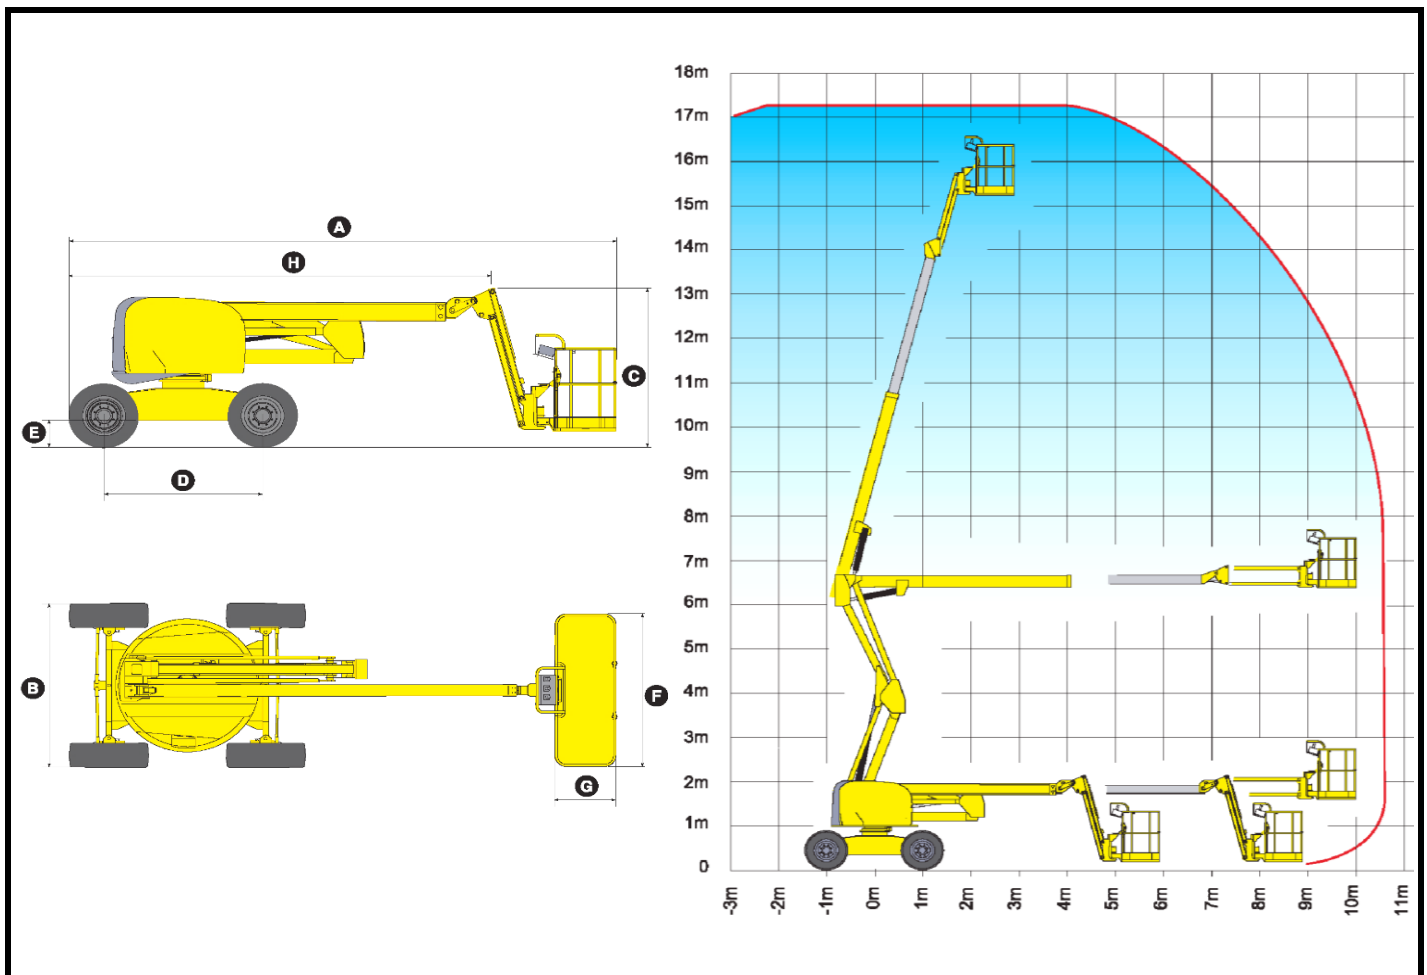

GRUPO: BRAZOS ARTICULADOS DIÉSEL

Plataforma articulada 18 m. HAULOTTE HA 18 SPX

Datos Técnicos

Altura de trabajo		17,30 m.
Altura máxima de la plataforma		15,30 m.
Alcance horizontal		10,60 m.
Longitud de la máquina	(A)	7,50 m.
Anchura de la máquina	(B)	2,25 m.
Altura de la máquina	(C)	2,20 m.
Distancia entre ejes	(D)	2,00 m.
Dimensiones cesta	(F · G · H)	1,80 x 0,80 x 1,10 m.
Giro torreta - Giro cesta		± 175 ± 90 °
Carga máxima en plataforma		230 Kg.
Motor / Transmisión		Diésel / 4 x 4
Máxima pendiente superable		40 %
Desnivel admisible		4 %
Peso total		7.950 Kg.