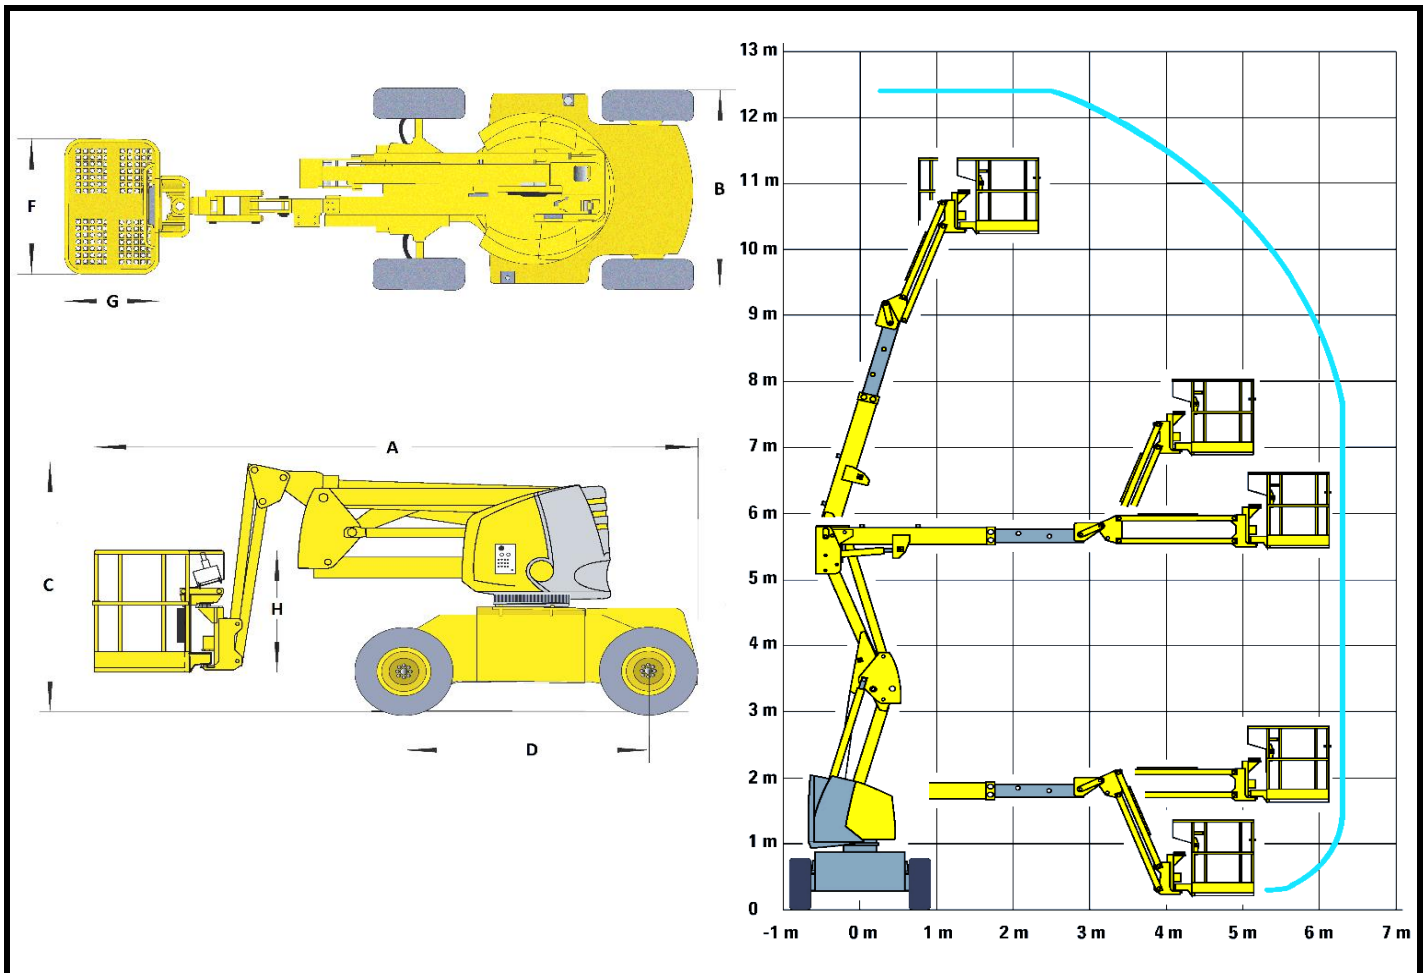

## GRUPO: BRAZOS ARTICULADOS DIÉSEL

### Plataforma articulada 12 m. HAULOTTE HA 12 PX

#### Datos Técnicos

Altura de trabajo		12,40 m.
Altura máxima de la plataforma		10,40 m.
Alcance horizontal		6,10 m.
Longitud de la máquina	(A)	5,50 m.
Anchura de la máquina	(B)	1,85 m.
Altura de la máquina	(C)	2,15 m.
Distancia entre ejes	(D)	1,94 m.
Dimensiones cesta	(F · G · H)	1,20 x 0,76 x 1,20 m.
Giro torreta - Giro cesta		± 180   ± 90 °
Carga máxima en plataforma		230 Kg.
Motor / Transmisión		Diésel / 4 x 4
Máxima pendiente superable		40 %
Desnivel admisible		4 %
Peso total		5.640 Kg.